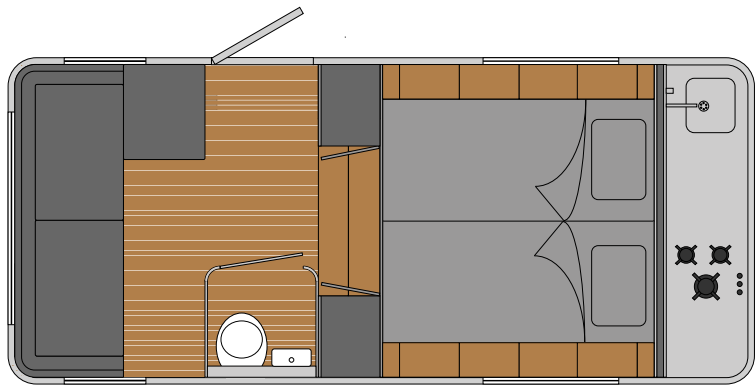

DE LUME KIEZEN
WAAR JIJ BLIJ VAN WORDT?
FEEL FREE

Lume

FOR THE HAPPY YOU

LT360 NO.1 THE ORIGINAL

De No.1 is het model waarmee het allemaal begon. De eerste compacte Dutch Design Traveler die geen concessies doet aan stijl en comfort. Zo staat de No.1 voor slapen onder de sterren op een topmatras. En buiten koken aan een volwaardig fornuis. Daarom vind je in de LT360 een luxe 160 cm bij 200 cm bed onder een automatisch te openen panoramadak. En buiten de prachtige keuken met ijskast, PITT cooking gaspitten en geïntegreerde spoelbak. De teakhouten vloer, het 110Wh zonnepaneel en 100% aluminium behuizing maken de No.1 compleet.

LT540 NO.1 THE COMPLETE

De LT540 heeft het allemaal. Volwassen afmetingen, een volwaardige buitenkeuken, een topmatras van 180 x 200 cm onder het spectaculaire panoramadak, een sofa, kastruimte en een wc. Natuurlijk heeft ook de buitenkeuken drie PITT cooking gaspitten, een RVS werkblad met geïntegreerde spoelbak en een ijskast. Verwarming, warm water, airco, zonnepanelen, de teakhouten vloer en een luxe muggenhor in het dak maken het ultiem genieten in de grote broer van The Original.