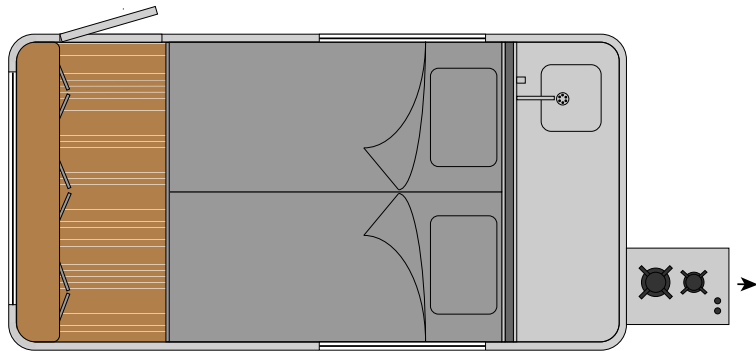

DE LUME KIEZEN
WAAR JIJ BLIJ VAN WORDT?
FEEL FREE

Lume

FOR THE HAPPY YOU

LT360 NO.1 THE ORIGINAL

De No.1 is het model waarmee het allemaal begon. De eerste compacte Dutch Design Traveler die geen concessies doet aan stijl en comfort. Zo staat de No.1 voor slapen onder de sterren op een topmatras. En buiten koken aan een volwaardig fornuis. Daarom vind je in de LT360 een luxe 160 cm bij 200 cm bed onder een automatisch te openen panoramadak. En buiten de prachtige keuken met ijskast, PITT cooking gaspitten en geïntegreerde spoelbak. De teakhouten vloer, het 110Wh zonnepaneel en 100% aluminium behuizing maken de No.1 compleet.

LT540 NO.1 THE COMPLETE

De LT540 heeft het allemaal. Volwassen afmetingen, een volwaardige buitenkeuken, een topmatras van 180 x 200 cm onder het spectaculaire panoramadak, een sofa, kastruimte en een wc. Natuurlijk heeft ook de buitenkeuken drie PITT cooking gaspitten, een RVS werkblad met geïntegreerde spoelbak en een ijskast. Verwarming, warm water, airco, zonnepanelen, de teakhouten vloer en een luxe muggenhor in het dak maken het ultiem genieten in de grote broer van The Original.