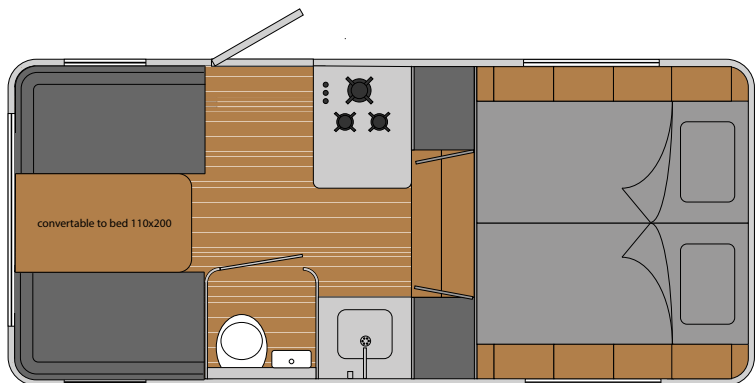

DE LUME KIEZEN
WAAR JIJ BLIJ VAN WORDT?
FEEL FREE

Lume

FOR THE HAPPY YOU

LT360 NO.1 THE ORIGINAL

De No.1 is het model waarmee het allemaal begon. De eerste compacte Dutch Design Traveler die geen concessies doet aan stijl en comfort. Zo staat de No.1 voor slapen onder de sterren op een topmatras. En buiten koken aan een volwaardig fornuis. Daarom vind je in de LT360 een luxe 160 cm bij 200 cm bed onder een automatisch te openen panoramadak. En buiten de prachtige keuken met ijskast, PITT cooking gaspitten en geïntegreerde spoelbak. De teakhouten vloer, het 110Wh zonnepaneel en 100% aluminium behuizing maken de No.1 compleet.

LT540 NO.1 THE COMPLETE

De LT540 heeft het allemaal. Volwassen afmetingen, een volwaardige buitenkeuken, een topmatras van 180 x 200 cm onder het spectaculaire panoramadak, een sofa, kastruimte en een wc. Natuurlijk heeft ook de buitenkeuken drie PITT cooking gaspitten, een RVS werkblad met geïntegreerde spoelbak en een ijskast. Verwarming, warm water, airco, zonnepanelen, de teakhouten vloer en een luxe muggenhor in het dak maken het ultiem genieten in de grote broer van The Original.