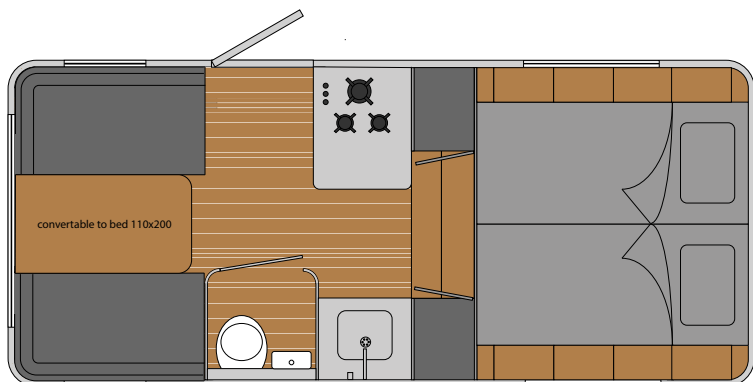

EINFACH DEN LUME WÄHLEN,
DER SIE GLÜCKLICH MACHT?
FEEL FREE

Lume

FOR THE HAPPY YOU

LT360 NO.1 THE ORIGINAL

No.1 ist das Modell, mit dem alles begann. Der erste kompakte Dutch Design Traveler, der in Sachen Stil und Komfort keine Kompromisse eingeht. So bedeutet No.1 zum Beispiel, auf einer erstklassigen Matratze unter den Sternen schlafen und draußen auf einem vollwertigen Herd kochen zu können. Aus diesem Grund finden Sie im LT360 ein luxuriöses, 160 cm x 200 cm großes Bett unter dem sich automatisch öffnenden Panoramadach, und draußen die schöne Küche mit Kühlschrank, Gaskochfeldern von PITT und integrierter Spüle. Der Teakholzboden, der 110-Wh- Sonnenkollektor und der Aufbau aus 100 % Aluminium runden die No.1 ab.

LT540 NO.1 THE COMPLETE

Der LT540 hat alles, was man braucht. Eine stattliche Größe, eine vollwertige Außenküche, eine 180 x 200 cm große Obermatratze unter spektakulärem Panoramadach, ein Sofa, einen Schrankraum und eine Toilette. Natürlich verfügt die Außenküche auch über drei Gaskochfelder von PITT, eine Edelstahl-Arbeitsplatte mit integrierter Spüle und einen Kühlschrank. Heizung, Warmwasser, Klimaanlage, Sonnenkollektoren, Teakholzboden und der ausgefeilte Moskitoschutz im Dach sorgen für den ultimativen Genuss im großen Bruder von The Original.