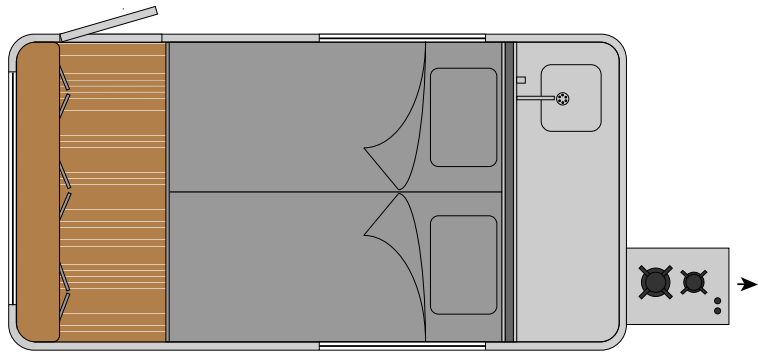

EINFACH DEN LUME WÄHLEN,
DER SIE GLÜCKLICH MACHT?
FEEL FREE

Lume

FOR THE HAPPY YOU

LT360 NO.1 THE ORIGINAL

No.1 ist das Modell, mit dem alles begann. Der erste kompakte Dutch Design Traveler, der in Sachen Stil und Komfort keine Kompromisse eingeht. So bedeutet No.1 zum Beispiel, auf einer erstklassigen Matratze unter den Sternen schlafen und draußen auf einem vollwertigen Herd kochen zu können. Aus diesem Grund finden Sie im LT360 ein luxuriöses, 160 cm x 200 cm großes Bett unter dem sich automatisch öffnenden Panoramadach, und draußen die schöne Küche mit Kühlschrank, Gaskochfeldern von PITT und integrierter Spüle. Der Teakholzboden, der 110-Wh- Sonnenkollektor und der Aufbau aus 100 % Aluminium runden die No.1 ab.

LT540 NO.1 THE COMPLETE

Der LT540 hat alles, was man braucht. Eine stattliche Größe, eine vollwertige Außenküche, eine 180 x 200 cm große Obermatratze unter spektakulärem Panoramadach, ein Sofa, einen Schrankraum und eine Toilette. Natürlich verfügt die Außenküche auch über drei Gaskochfelder von PITT, eine Edelstahl-Arbeitsplatte mit integrierter Spüle und einen Kühlschrank. Heizung, Warmwasser, Klimaanlage, Sonnenkollektoren, Teakholzboden und der ausgefeilte Moskitoschutz im Dach sorgen für den ultimativen Genuss im großen Bruder von The Original.