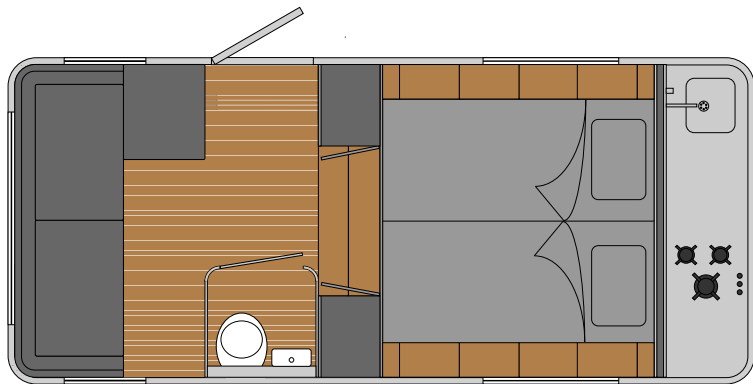

EINFACH DEN LUME WÄHLEN,
DER SIE GLÜCKLICH MACHT?
FEEL FREE

Lume

FOR THE HAPPY YOU

LT360 NO.1 THE ORIGINAL

No.1 ist das Modell, mit dem alles begann. Der erste kompakte Dutch Design Traveler, der in Sachen Stil und Komfort keine Kompromisse eingeht. So bedeutet No.1 zum Beispiel, auf einer erstklassigen Matratze unter den Sternen schlafen und draußen auf einem vollwertigen Herd kochen zu können. Aus diesem Grund finden Sie im LT360 ein luxuriöses, 160 cm x 200 cm großes Bett unter dem sich automatisch öffnenden Panoramadach, und draußen die schöne Küche mit Kühlschrank, Gaskochfeldern von PITT und integrierter Spüle. Der Teakholzboden, der 110-Wh- Sonnenkollektor und der Aufbau aus 100 % Aluminium runden die No.1 ab.

LT540 NO.1 THE COMPLETE

Der LT540 hat alles, was man braucht. Eine stattliche Größe, eine vollwertige Außenküche, eine 180 x 200 cm große Obermatratze unter spektakulärem Panoramadach, ein Sofa, einen Schrankraum und eine Toilette. Natürlich verfügt die Außenküche auch über drei Gaskochfelder von PITT, eine Edelstahl-Arbeitsplatte mit integrierter Spüle und einen Kühlschrank. Heizung, Warmwasser, Klimaanlage, Sonnenkollektoren, Teakholzboden und der ausgefeilte Moskitoschutz im Dach sorgen für den ultimativen Genuss im großen Bruder von The Original.